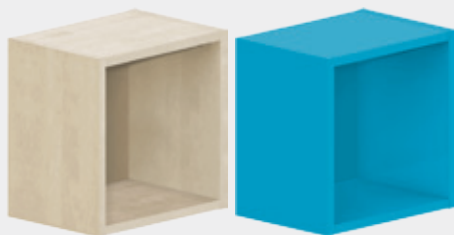

ZÁVĚSNÁ POLICE

Čtvercová police. Na stěnu. Šířka 350 mm. Hloubka 250 mm. Výška 350 mm.

Dřevodekor [DP703-D] **459,-**

Barevná [DP703-B] **459,-**

ZÁVĚSNÁ POLICE

Obdélníková police. Na stěnu. Šířka 700 mm. Hloubka 250 mm. Výška 250 mm.