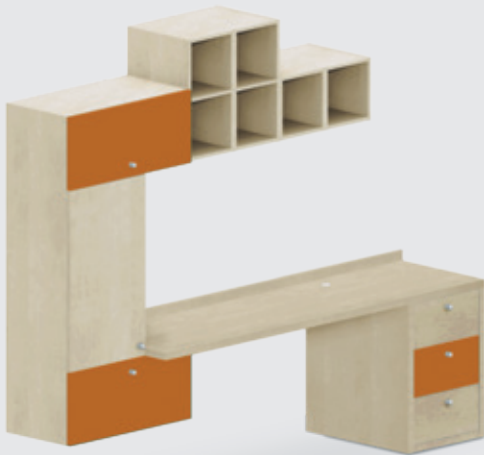

Orange / Mamba Green

Levá

STOLOVÁ SESTAVA

Celková šířka 2600 mm. Šířka stolu 1800 mm. Hloubka 550 mm. Výška 2200 mm. Výška pracovní desky 750 mm. Volitelná barva dvířek.

Dřevodekor [DS402-D-2607-L(P)] **17 234,-**

Bílá [DS402-B-2607-L(P)] **17 234,-**