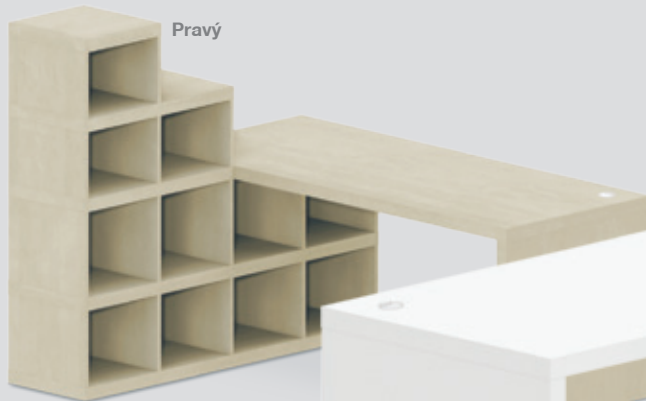

Marmara Blue / Chili Red

Levý

STŮL SE ZÁSUVKOVÝM KONTEJNEREM

Šířka 1600 mm. Hloubka 700 mm. Výška 750 mm.
Volitelná barva zásuvek.

Dřevodekor	[DS306-D-1607-L(P)]	7 990,-
Bílá	[DS306-B-1607-L(P)]	7 990,-

DŘEVODEKOR

U varianty se základem v dřevodekoru si můžete vybrat jeden ze čtyř dezentů.

Pravý

Levý

STŮL KOMBINOVANÝ

Stůl s policovou skříní. Šířka stolu včetně skříně 1800 mm. Hloubka stolu 700 mm. Výška stolu 750 mm. Šířka skříně 1500 mm. Hloubka skříně 400 mm. Výška skříně 1460 mm.

Dřevodekor	[DS308-D-1815-P(L)]	12 700,-
Bílá	[DS308-B-1815-L(P)]	12 700,-