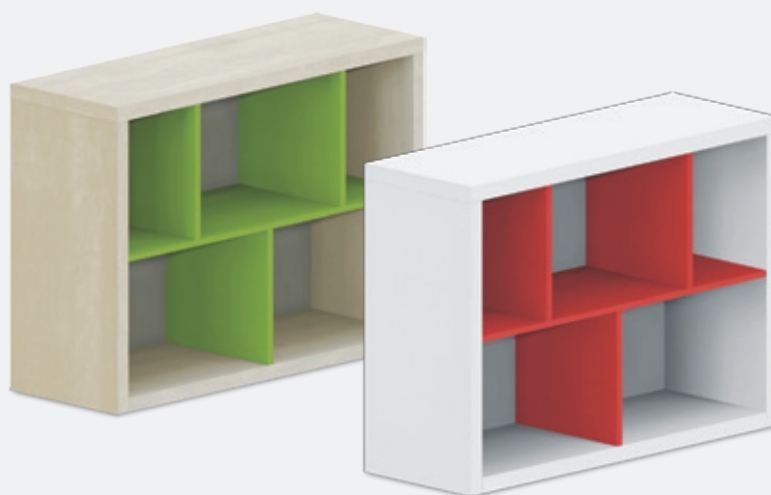

Mamba Green
107

Ocean Green
108

Chilli Red
109

DŘEVODEKOR

U varianty se základem v dřevodekoru si můžete vybrat jeden ze čtyř standardních dezénů (viz str. 246).

Rose Pink / Marmara Blue

POLICOVÁ SKŘÍŇKA

Šířka 1200 mm. Hloubka 350 mm. Výška 750 mm.
Volitelná barva vnitřních polic.

Dřevodekor	[321230-D]	4 876,-
Bílá	[321230-B]	4 876,-

Mamba Green / Chilli Red

POLICOVÁ SKŘÍŇKA

Šířka 1000 mm. Hloubka 350 mm. Výška 750 mm.
Volitelná barva vnitřních polic.

Dřevodekor	[321030-D]	4 540,-
Bílá	[321030-B]	4 540,-