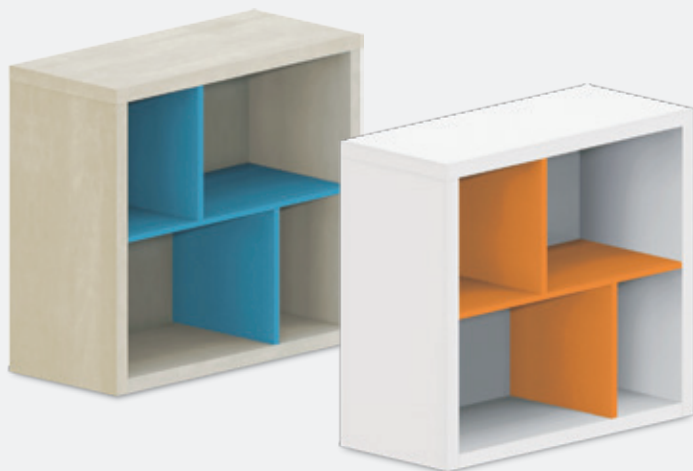

Rose Pink / Marmara Blue