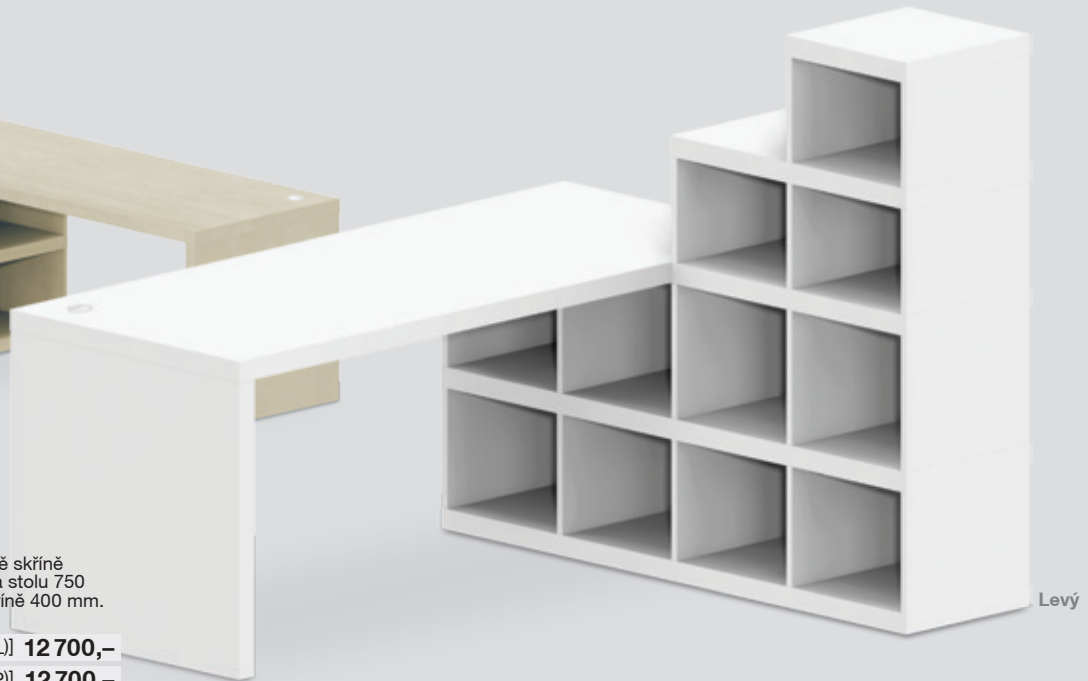

Levý

STŮL KOMBINOVANÝ

Stůl s policovou skříní. Šířka stolu včetně skříně 1800 mm. Hloubka stolu 700 mm. Výška stolu 750 mm. Šířka skříně 1500 mm. Hloubka skříně 400 mm. Výška skříně 1460 mm.

Dřevodekor	[DS308-D-1815-P(L)]	12 700,-
Bílá	[DS308-B-1815-L(P)]	12 700,-