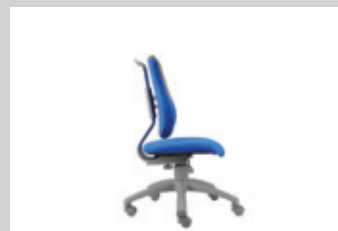

6 LET

Výška 840 mm. Výška sedáku 360 mm.