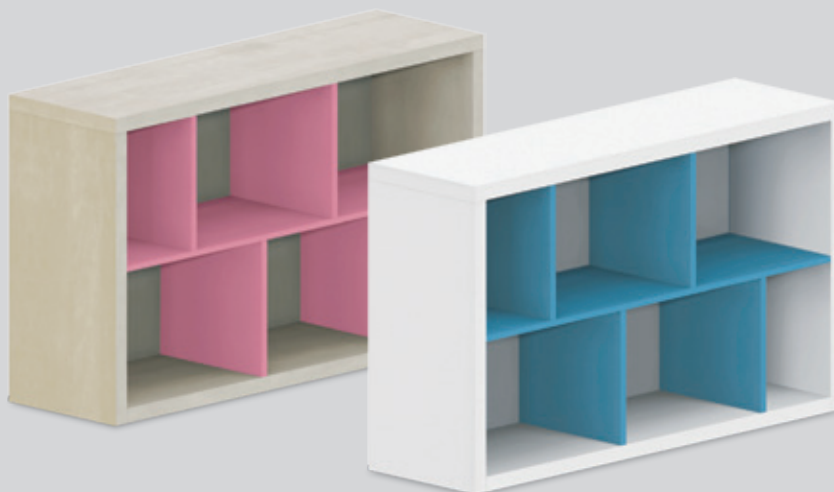

NÍZKÉ SKŘÍŇKY

Nízké skříně z identického materiálu jako ostatní dětský nábytek ideálně doplní interiér. Prázdné stěny můžete využít na zavěšení polic jako kreativních barevných knihoven.

VOLBA BAREVNÉHO PŘEVODENÍ

Pro volbu odstínu barevné části je nutné ke kódu přiřadit název vybraného odstínu.

DŘEVODEKOR

U varianty se základem v dřevodekoru si můžete vybrat jeden ze čtyř standardních dezénů (viz str. 246).

Rose Pink / Marmara Blue