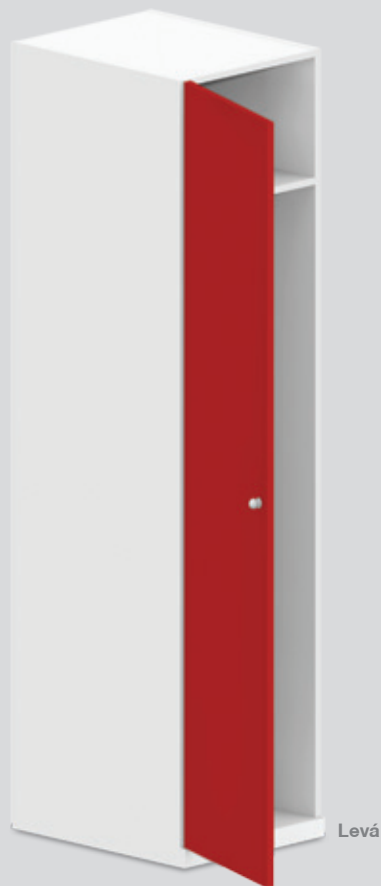

ŠATNÍ SKŘÍŇ

Šatní skříň s tyčí na zavěšení ramínek vyrobené včetně zad skříňě z laminotřískové desky o tloušťce 18 mm. Na dveřních závěsech tlumení pro hladké a tiché dovírání dveří. Skříň vybaveny stavitelnými kluzáky pro vyrovnání podlahové nerovnosti. Expedováno ve smontovaném stavu.

VOLBA BAREVNÉHO PROVEDENÍ

Dřevodekor a barvu si můžete vybrat na str. 252.

Chilli Red