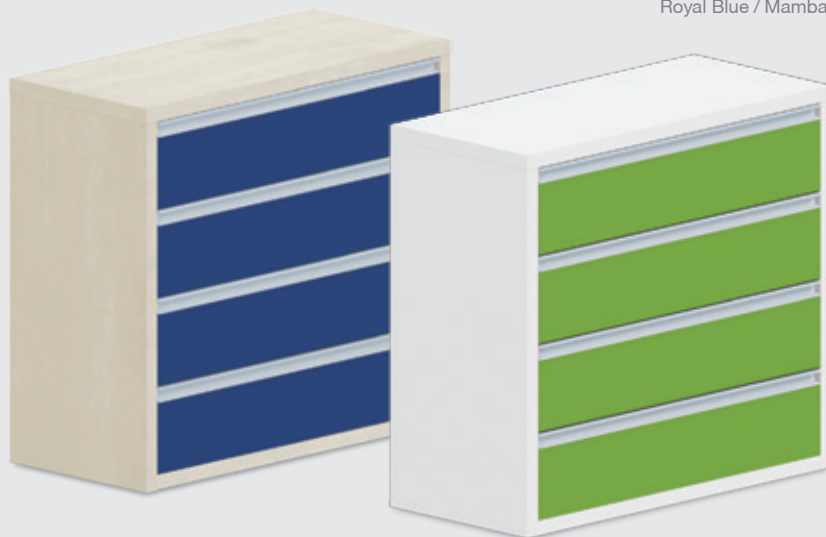

Rose Pink / Marmara Blue

POLICOVÁ SKŘÍŇKA

Šířka 800 mm. Hloubka 350 mm. Výška 750 mm.
Volitelná barva vnitřních polic.

Dřevodekor	[320830-D]	4 205,-
Bílá	[320830-B]	4 205,-

Royal Blue / Mamba Green

KOMODA

Zásuvková komoda. Úchytka hliníková na celou šířku zásuvky. Šířka 1000 mm. Hloubka 450 mm. Výška 900 mm. Volitelná barva zásuvek.