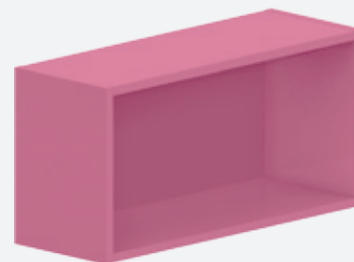

POLICE

Police na drobné předměty, které mohou úžasně barevně doplnit celý interiér a splnit i očekávanou funkci. Vyrobené z laminotřířskové desky o tloušťce 36 mm olepené hranou ABS 2 mm. Pro ukotvení polic použít speciální kovový trn, polici lze uchytit do zděné stěny o minimální síle 20 cm.

VOLBA BAREVNÉHO PŘEVEDENÍ

Pro volbu barevné varianty je nutné ke kódu přiřadit název vybraného odstínu.

DŘEVODEKOR

U varianty se základem v dřevodekoru si můžete vybrat jeden ze čtyř dezénů.

Rose Pink

ZÁVĚSNÁ POLICE

Obdélníková police. Na stěnu. Šířka 700 mm. Hloubka 250 mm. Výška 350 mm.

Dřevodekor [DP705-D] **947,-**

Barevná [DP705-B] **947,-**

Marmara Blue

Mamba Green