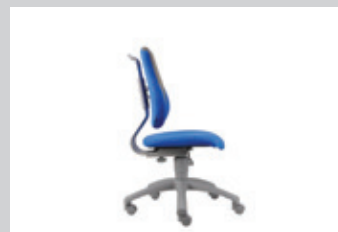

9 LET

Výška 910 mm. Výška sedáku 400 mm.